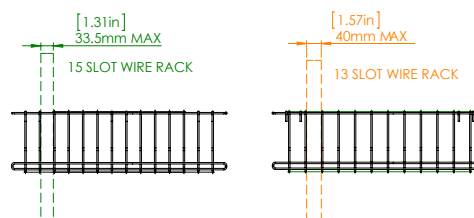

 lockncharge™ 暮らしをより快適に

ワイヤーラックデバイスの互換性ガイド

デバイスの互換性を確認する方法

- ① デバイスの充電端子(外部接続端子)が付いている場合は、デバイスの側面、それとも背面ですか？

- ② デバイスの寸法を確認します。

- 充電端子がデバイスの側面にある場合は、カート図の青色の寸法を使用します。
- 充電端子がデバイスの背面にある場合は、カート図の赤色の寸法を使用します。

- ③ デバイスが、示されている寸法よりも小さい場合には、お使いのデバイスとの互換性があります。

Carrier 20

Carrier 30

Carrier 40

デバイスラック	カート互換性	ラックのMFRコードと説明	電源ケーブル接続時のデバイス最大寸法
Carrier 20デバイスラック	10131	10150: 10スロット x 2のデバイスラック、20台/カート	475mm x 274mm x 33mm
Carrier 30デバイスラック	10006、10008、10137	10106: 15スロット x 2のデバイスラック、30台/カート	442mm x 275mm x 33.5mm
	10006、10008、10137	10107: 13スロット x 2のデバイスラック、26台/カート	442mm x 275mm x 40mm
Carrier 40デバイスラック	10143	10108: 20スロット x 2のデバイスラック、40台/カート	454mm x 275mm x 32.5mm
	10143	10109: 18スロット x 2のデバイスラック、36台/カート	454mm x 275mm x 35.5mm