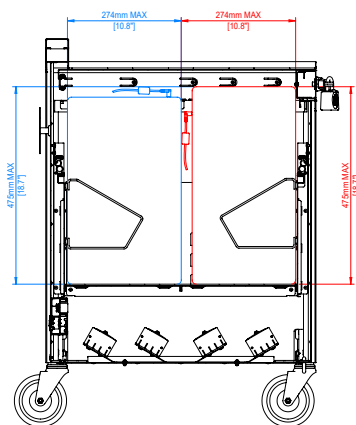

 lockncharge™ 暮らしをより快適に

ワイヤーラックデバイスの互換性ガイド

デバイスの互換性を確認する方法

- ① デバイスの充電端子(外部接続端子)が付いている場合は、デバイスの側面、それとも背面ですか？

- ② デバイスの寸法を確認します。

- 充電端子がデバイスの側面にある場合は、カート図の青色の寸法を使用します。
- 充電端子がデバイスの背面にある場合は、カート図の赤色の寸法を使用します。

- ③ デバイスが、示されている寸法よりも小さい場合には、お使いのデバイスとの互換性があります。

Carrier 20

Carrier 30

Carrier 40

デバイスラック	カート互換性	ラックのMFRコードと説明	電源ケーブル接続時のデバイス最大寸法
Carrier 20デバイスラック	10131	10150: 10スロット x 2のデバイスラック、20台/カート	475mm x 274mm x 33mm
Carrier 30デバイスラック	10006、10008、10137	10106: 15スロット x 2のデバイスラック、30台/カート	442mm x 275mm x 33.5mm
	10006、10008、10137	10107: 13スロット x 2のデバイスラック、26台/カート	442mm x 275mm x 40mm
Carrier 40デバイスラック	10143	10108: 20スロット x 2のデバイスラック、40台/カート	454mm x 275mm x 32.5mm
	10143	10109: 18スロット x 2のデバイスラック、36台/カート	454mm x 275mm x 35.5mm