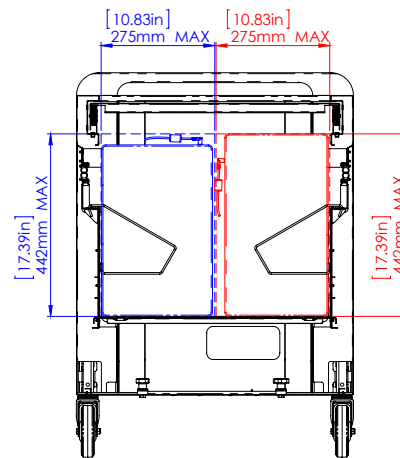

 lockncharge™ 暮らしをより快適に

ワイヤーラックデバイスの互換性ガイド

デバイスの互換性を確認する方法

- ① デバイスの充電端子(外部接続端子)が付いている場合は、デバイスの側面、それとも背面ですか？

- ② デバイスの寸法を確認します。

- 充電端子がデバイスの側面にある場合は、カート図の青色の寸法を使用します。
- 充電端子がデバイスの背面にある場合は、カート図の赤色の寸法を使用します。

- ③ デバイスが、示されている寸法よりも小さい場合には、お使いのデバイスとの互換性があります。

Carrier 20

Carrier 30

Carrier 40

デバイスラック	カート互換性	ラックのMFRコードと説明	電源ケーブル接続時のデバイス最大寸法
Carrier 20デバイスラック	10131	10150: 10スロット x 2のデバイスラック、20台/カート	475mm x 274mm x 33mm
Carrier 30デバイスラック	10006、10008、10137	10106: 15スロット x 2のデバイスラック、30台/カート	442mm x 275mm x 33.5mm
	10006、10008、10137	10107: 13スロット x 2のデバイスラック、26台/カート	442mm x 275mm x 40mm
Carrier 40デバイスラック	10143	10108: 20スロット x 2のデバイスラック、40台/カート	454mm x 275mm x 32.5mm
	10143	10109: 18スロット x 2のデバイスラック、36台/カート	454mm x 275mm x 35.5mm