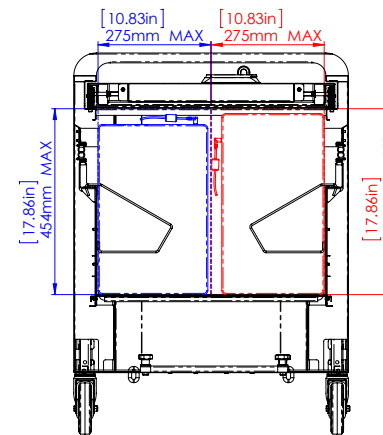

 lockncharge™ 暮らしをより快適に

ワイヤーラックデバイスの互換性ガイド

デバイスの互換性を確認する方法

- ① デバイスの充電端子(外部接続端子)が付いている場合は、デバイスの側面、それとも背面ですか？

- ② デバイスの寸法を確認します。

- 充電端子がデバイスの側面にある場合は、カート図の青色の寸法を使用します。
- 充電端子がデバイスの背面にある場合は、カート図の赤色の寸法を使用します。

- ③ デバイスが、示されている寸法よりも小さい場合には、お使いのデバイスとの互換性があります。

Carrier 20

Carrier 30

Carrier 40

デバイスラック	カート互換性	ラックのMFRコードと説明	電源ケーブル接続時のデバイス最大寸法
Carrier 20デバイスラック	10131	10150: 10スロット x 2のデバイスラック、20台/カート	475mm x 274mm x 33mm
Carrier 30デバイスラック	10006、10008、10137	10106: 15スロット x 2のデバイスラック、30台/カート	442mm x 275mm x 33.5mm
	10006、10008、10137	10107: 13スロット x 2のデバイスラック、26台/カート	442mm x 275mm x 40mm
Carrier 40デバイスラック	10143	10108: 20スロット x 2のデバイスラック、40台/カート	454mm x 275mm x 32.5mm
	10143	10109: 18スロット x 2のデバイスラック、36台/カート	454mm x 275mm x 35.5mm

www.lockncharge.com/jp
japansales@lockncharge.com

仕様とイメージは、わかりやすく説明するための例示です。実際の製品とは異なることがあります。すべてのデバイスがフィットするとは限りません。デバイスとステンレス製デバイスラックの寸法をご確認ください。ご不明な点は、お問い合わせください。