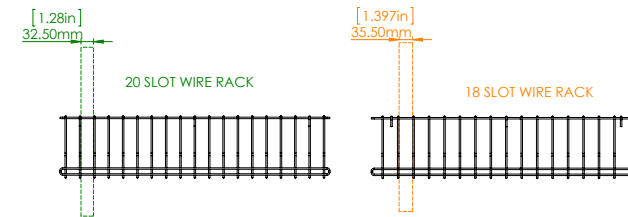

 lockncharge™ 暮らしをより快適に

ワイヤーラックデバイスの互換性ガイド

デバイスの互換性を確認する方法

- ① デバイスの充電端子(外部接続端子)が付いている場合は、デバイスの側面、それとも背面ですか？

- ② デバイスの寸法を確認します。

- 充電端子がデバイスの側面にある場合は、カート図の青色の寸法を使用します。
- 充電端子がデバイスの背面にある場合は、カート図の赤色の寸法を使用します。

- ③ デバイスが、示されている寸法よりも小さい場合には、お使いのデバイスとの互換性があります。

Carrier 20

Carrier 30

Carrier 40

デバイスラック	カート互換性	ラックのMFRコードと説明	電源ケーブル接続時のデバイス最大寸法
Carrier 20デバイスラック	10131	10150: 10スロット x 2のデバイスラック、20台/カート	475mm x 274mm x 33mm
Carrier 30デバイスラック	10006、10008、10137	10106: 15スロット x 2のデバイスラック、30台/カート	442mm x 275mm x 33.5mm
	10006、10008、10137	10107: 13スロット x 2のデバイスラック、26台/カート	442mm x 275mm x 40mm
Carrier 40デバイスラック	10143	10108: 20スロット x 2のデバイスラック、40台/カート	454mm x 275mm x 32.5mm
	10143	10109: 18スロット x 2のデバイスラック、36台/カート	454mm x 275mm x 35.5mm