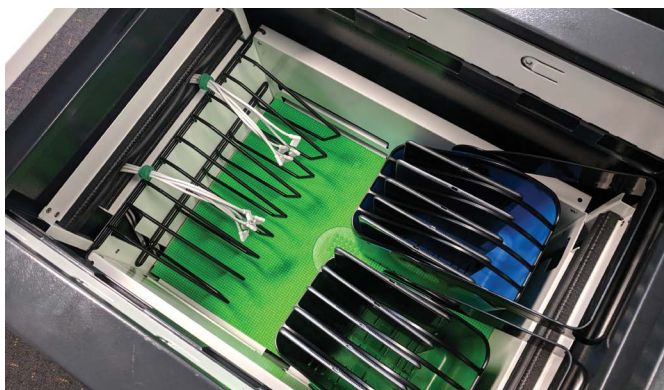

Carrier™ Line ワイヤーデバイスラック

Carrier Cartで大きいデバイスを充電する場合は、ステンレス製LocknChargeデバイスラックを取り付けると、互換性が拡張され、Chromebooks、MacBooks、ノートパソコンに対応します。

Carrier 20 デバイ斯拉ック

Carrier 30 デバイ斯拉ック

Carrier 40 デバイ斯拉ック

www.lockncharge.com/jp
japansales@lockncharge.com

 lockncharge™ 暮らしをより快適に

ワイヤーラックデバイスの互換性ガイド

デバイスの互換性を確認する方法

- ① デバイスの充電端子(外部接続端子)が付いている場合は、デバイスの側面、それとも背面ですか？

- ② デバイスの寸法を確認します。

- 充電端子がデバイスの側面にある場合は、カート図の青色の寸法を使用します。
- 充電端子がデバイスの背面にある場合は、カート図の赤色の寸法を使用します。