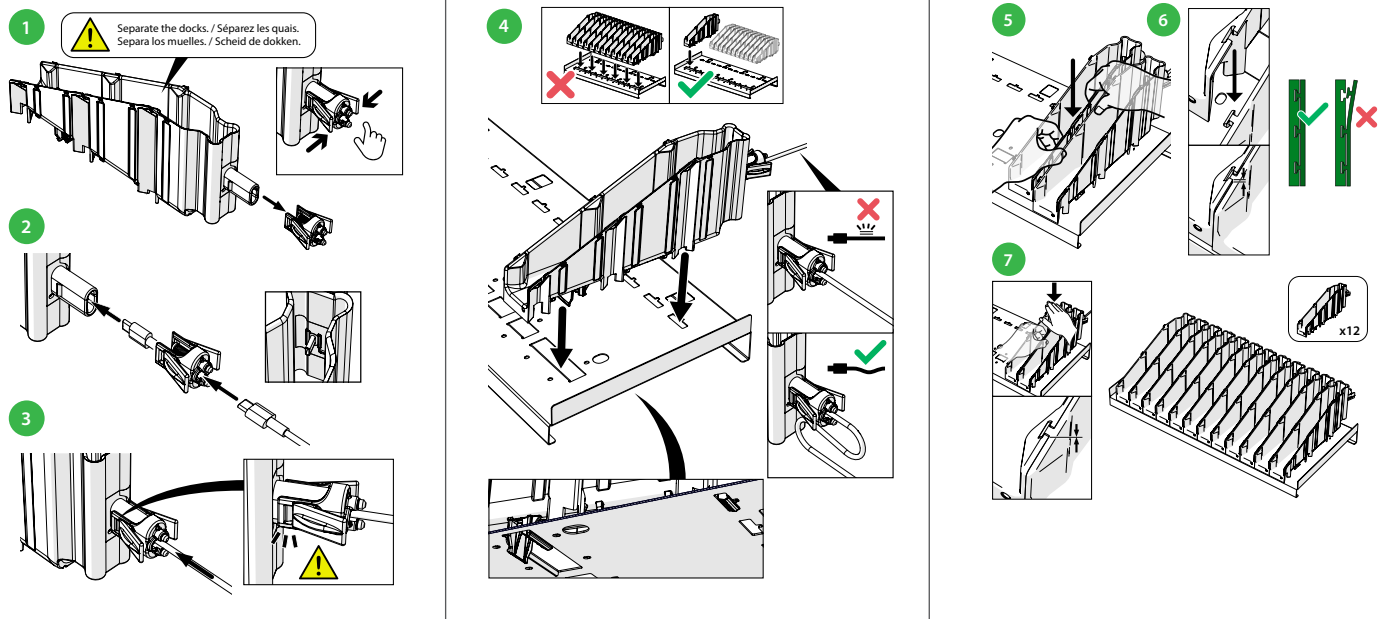

Cómo funciona

Mediante una sencilla instalación que requiere 30 minutos o menos, es posible convertir un carro con puertos de alimentación de CC tipo barril en un carro con puertos de alimentación USB-C.

La base no es compatible con dispositivos Dell 3100 2 en 1. Diseñado exclusivamente para su uso con el adaptador de corriente de 65 W de la marca Dell MFG parte 9FNYW (parte de Dell 492-BCBI). Dock NO funcionará con ningún otro modelo de Chromebook.

www.lockncharge.com/es
Teléfono: +44 (0) 208 441 4107
europesales@lockncharge.com