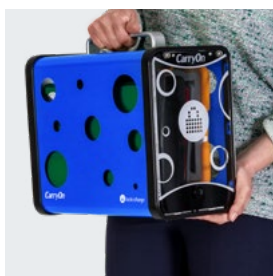

## Mobile Charging Station

Presentamos la primera estación de carga portátil del mercado. Carga, almacena y transporta hasta cinco iPads o tablets.

Especificaciones: 313 mm x 183 mm x 303 mm | 2.5 kg

## LocknCharge hace la vida más fácil.

**Movilidad y transporte.** El CarryOn está diseñado para ser la estación de carga portátil más manejable del mercado. Con un diseño compacto y con un asa incorporada, hace que el traslado de los dispositivos sea más fácil y cómodo que nunca.

## Modelo compacto y de fácil movimiento.

LocknCharge siempre ofrece una perspectiva única en la gestión de los dispositivos móviles. CarryOn permite llevar cinco dispositivos con su hardware y cable de carga de una manera sencilla y ordenada. Enseñar, trabajar y aprender en cualquier lugar, nunca ha sido tan fácil.

## Carga eficiente como ninguna otra.

En el corazón de la CarryOn se encuentra un potente cargador USB. Con 2,4 amperios de potencia en cada puerto, puede cargar cinco dispositivos a la vez y cuenta con Nivel VI de Eficiencia. El CarryOn se conecta a la red eléctrica a través de un cable en la parte posterior y se envuelve alrededor del soporte de cables para poder desplazar el producto cómodamente, manteniéndolo limpio y ordenado.